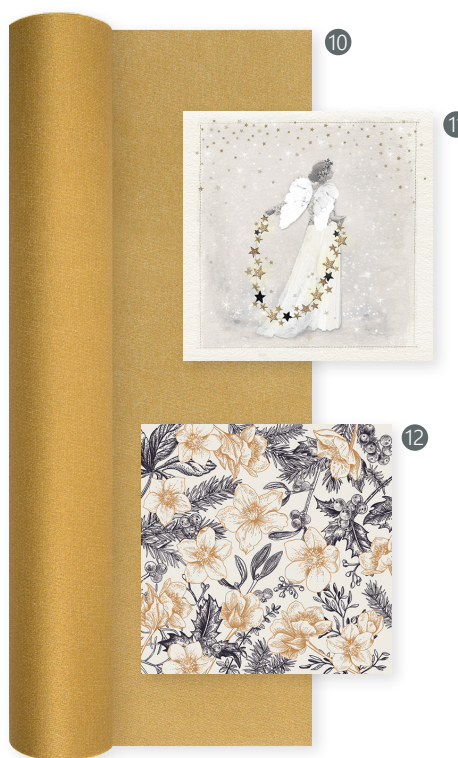

Winter
Season

HOME
FASHION

...viele weitere Produkte
finden Sie bei Ihrem
Fachhändler:

7
gemischte Packung

8
Kombiniere!

10

11

12

1
Rustik
Kerze - candle - bougie

2

6

Winter is
coming!

5

3

4

13

- 1 Rustik grey · Stumpenkerze · ø 7 cm x 12 cm · ± 39h · Bestellnr.: 40418029
- 2 Naturals Deers · Tissue Lunch Servietten · 20 Stück pro Packung · 33 cm x 33 cm · Bestellnr.: 612306
- 3 Ice Skating · Tissue Lunch Servietten · 20 Stück pro Packung · 33 cm x 33 cm · Bestellnr.: 612211
- 4 Rustik light blue · Stumpenkerze · ø 6 cm x 10 cm · ± 24h · Bestellnr.: 40414093
- 5 Fox Family · Tissue Lunch Servietten · 20 Stück pro Packung · 33 cm x 33 cm · Bestellnr.: 612302
- 6 Struktur hellblau · Airlaid Tischläufer · 490 cm x 40 cm · Bestellnr.: 0200-781
- 7 Christmas Carol · Tissue Cocktail Servietten · 10 + 10 Stück · 25 cm x 25 cm · Bestellnr.: 5M2100
- 8 Linn · Airlaid Tischläufer · 490 cm x 40 cm · Bestellnr.: 0200-2329
- 9 Linn · Tissue Lunch Servietten · 20 Stück pro Packung · 33 cm x 33 cm · Bestellnr.: 212329
- 10 Uni gold · Airlaid Tischläufer · 490 cm x 40 cm · Bestellnr.: 0200-768
- 11 Starfall · Tissue Lunch Servietten · 20 Stück pro Packung · 33 cm x 33 cm · Bestellnr.: 612311
- 12 Modern Christmas Rose · Tissue Lunch Servietten · 20 Stück pro Packung · 33 cm x 33 cm · Bestellnr.: 612305
- 13 Winter BBQ · Tissue Lunch Servietten · 20 Stück pro Packung · 33 cm x 33 cm · Bestellnr.: 612212