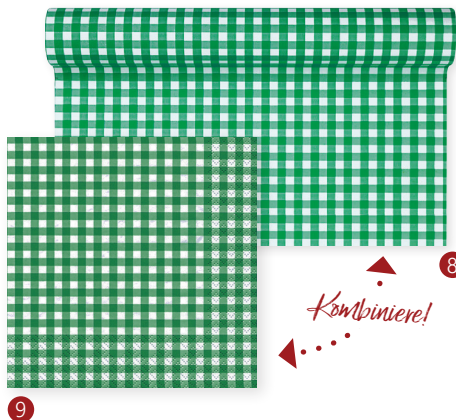

Der Berg ruft!

HOME FASHION®

...viele weitere Produkte finden Sie bei Ihrem Fachhändler:

...als Mitteldecke erhältlich

1

2

3

Grüß Gott

5

4

6

13

- 1 Rustik red · Stumpenkerze · ø 7 cm x 12 cm · ± 55h · Bestellnr.: 40414043
- 2 Bavarian Alps · Tissue Lunch Servietten · 20 Stück pro Packung · 33 cm x 33 cm · Bestellnr.: 212310
- 3 Mountain Scenery · Tissue Lunch Servietten · 20 Stück pro Packung · 33 cm x 33 cm · Bestellnr.: 211607
- 4 Rustik taupe · Stumpenkerze · ø 6 cm x 10 cm · ± 45h · Bestellnr.: 4041828
- 5 Hearts and Daisies · Tissue Lunch Servietten · 20 Stück pro Packung · 33 cm x 33 cm · Bestellnr.: 211348
- 6 Karo red · Airlaid Tischläufer · 490 cm x 40 cm · Bestellnr.: 0200-1211
- 7 Karo red · Airlaid Mitteldecke · 80 cm x 80 cm · Bestellnr.: 0110-1211
- 8 Karo green · Airlaid Tischläufer · 490 cm x 40 cm · Bestellnr.: 0200-1280
- 9 Karo green · Tissue Lunch Servietten · 20 Stück pro Packung · 33 cm x 33 cm · Bestellnr.: 211280
- 10 Karo red · Airlaid Tischtuchrolle · 490 cm x 118 cm · Bestellnr.: 0130-1211
- 11 Plaid with Deers blue · Tissue Lunch Servietten · 20 Stück pro Packung · 33 cm x 33 cm · Bestellnr.: 212147
- 12 Plaid with Deers green · Tissue Lunch Servietten · 20 Stück pro Packung · 33 cm x 33 cm · Bestellnr.: 212144
- 13 Plaid with Deers red · Tissue Lunch Servietten · 20 Stück pro Packung · 33 cm x 33 cm · Bestellnr.: 212146