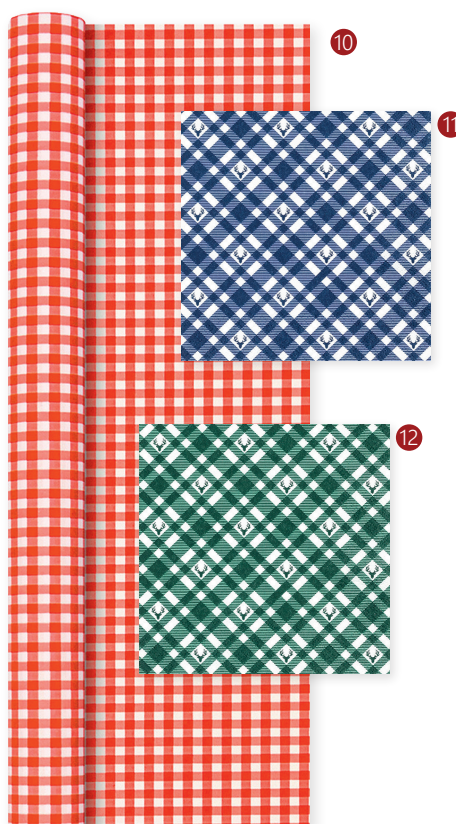

Der Berg ruft!

HOME FASHION®

...viele weitere Produkte finden Sie bei Ihrem Fachhändler:

...als Mitteldecke erhältlich

1

2

3

Grüß Gott

5

4

6

13

- 1 Rustik red · Stumpenkerze · ø 7 cm x 12 cm · ± 55h · Bestellnr.: 40414043
- 2 Bavarian Alps · Tissue Lunch Servietten · 20 Stück pro Packung · 33 cm x 33 cm · Bestellnr.: 212310
- 3 Mountain Scenery · Tissue Lunch Servietten · 20 Stück pro Packung · 33 cm x 33 cm · Bestellnr.: 211607
- 4 Rustik taupe · Stumpenkerze · ø 6 cm x 10 cm · ± 45h · Bestellnr.: 4041828
- 5 Hearts and Daisies · Tissue Lunch Servietten · 20 Stück pro Packung · 33 cm x 33 cm · Bestellnr.: 211348
- 6 Karo red · Airlaid Tischläufer · 490 cm x 40 cm · Bestellnr.: 0200-1211
- 7 Karo red · Airlaid Mitteldecke · 80 cm x 80 cm · Bestellnr.: 0110-1211
- 8 Karo green · Airlaid Tischläufer · 490 cm x 40 cm · Bestellnr.: 0200-1280
- 9 Karo green · Tissue Lunch Servietten · 20 Stück pro Packung · 33 cm x 33 cm · Bestellnr.: 211280
- 10 Karo red · Airlaid Tischtuchrolle · 490 cm x 118 cm · Bestellnr.: 0130-1211
- 11 Plaid with Deers blue · Tissue Lunch Servietten · 20 Stück pro Packung · 33 cm x 33 cm · Bestellnr.: 212147
- 12 Plaid with Deers green · Tissue Lunch Servietten · 20 Stück pro Packung · 33 cm x 33 cm · Bestellnr.: 212144
- 13 Plaid with Deers red · Tissue Lunch Servietten · 20 Stück pro Packung · 33 cm x 33 cm · Bestellnr.: 212146